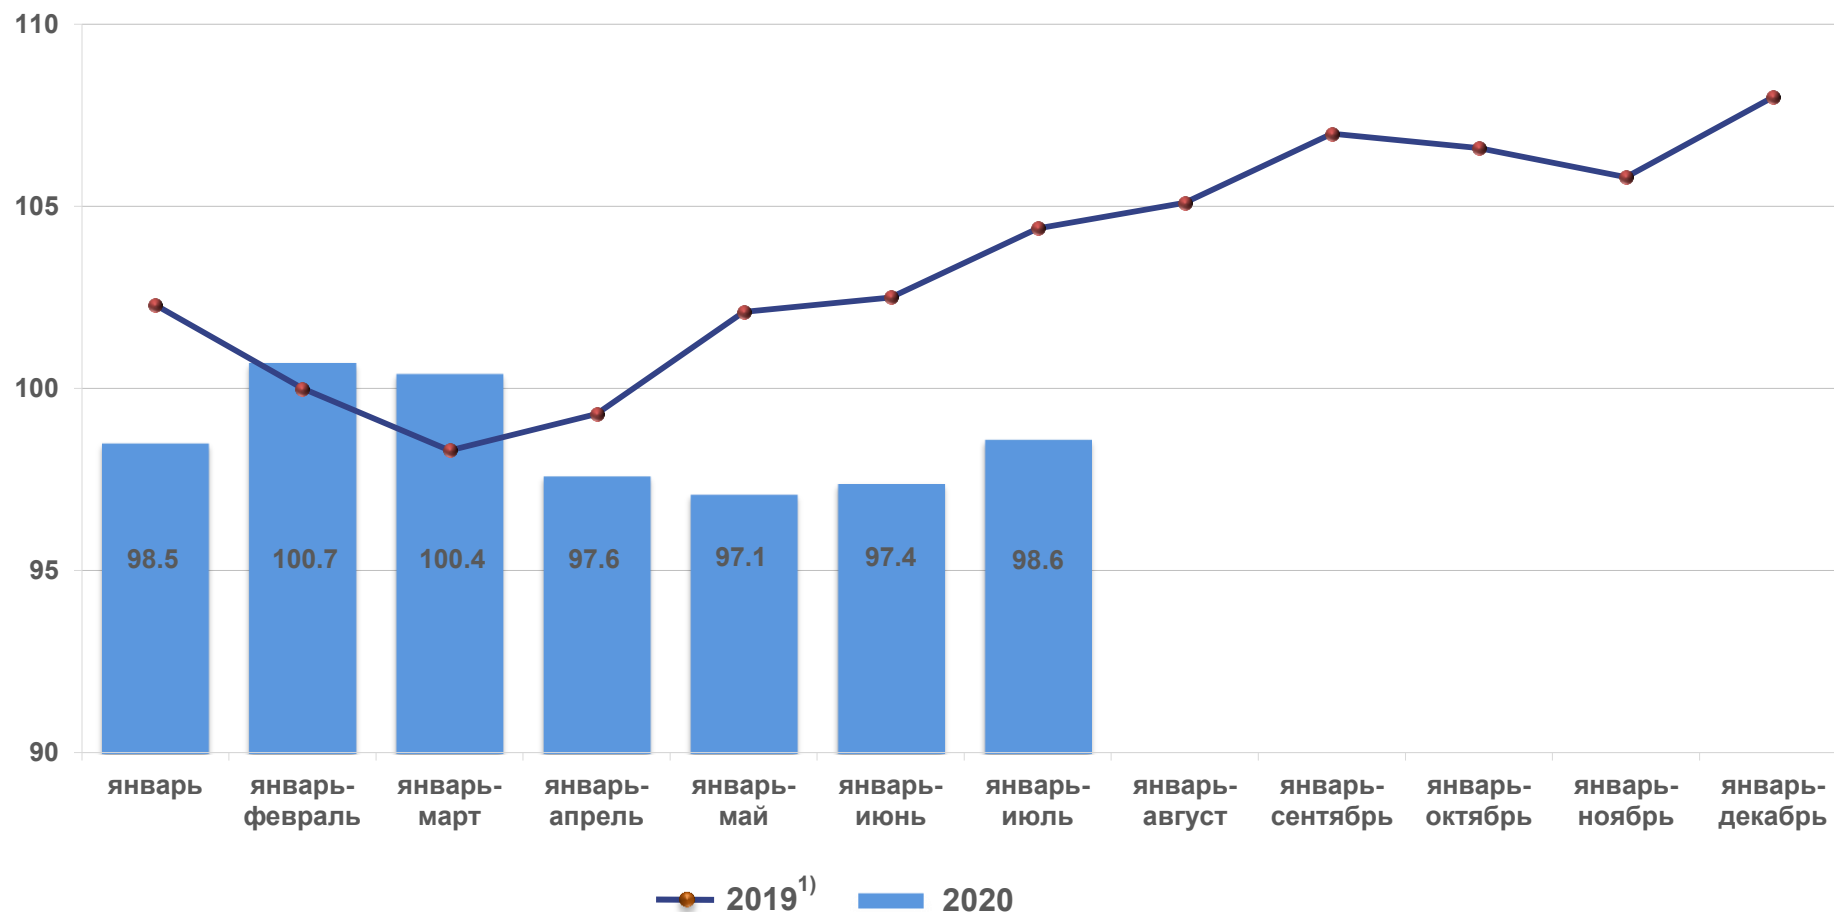

Индекс промышленного производства

в процентах к соответствующему периоду предыдущего года

¹⁾ Приведён ретроспективный пересчёт индекса промышленного производства по месяцам и периодам 2019 года, осуществлённый в соответствии с требованиями международных стандартов и действующей практикой национальных статистических служб при переходе на новый 2018 базисный год.