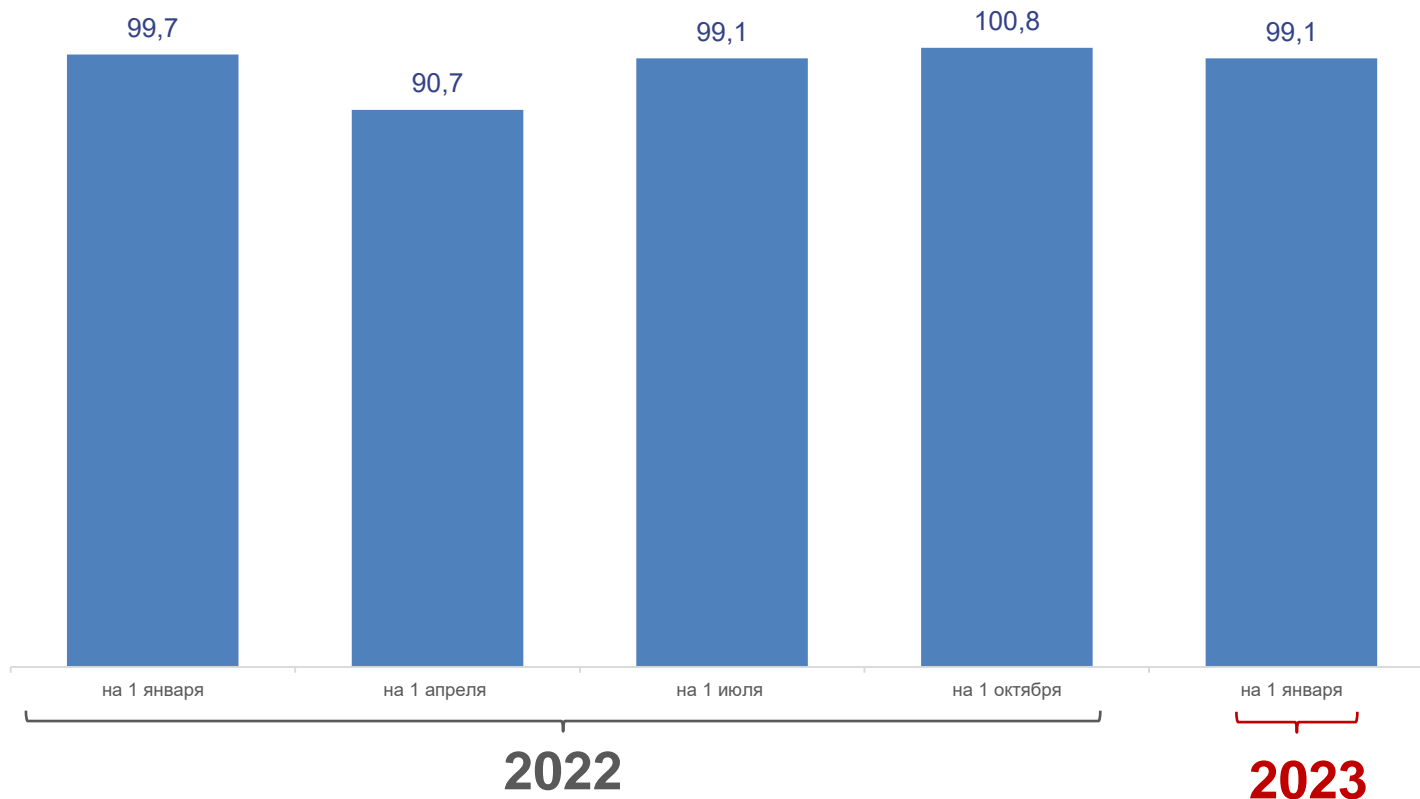

ПЕНСИИ

На 1 января 2023

Средний размер назначенных пенсий, руб. **25 637**

к соответствующей дате предыдущего года **↑ на 13,5%**

Индекс реального размера назначенных пенсий
в процентах к соответствующей дате предыдущего года